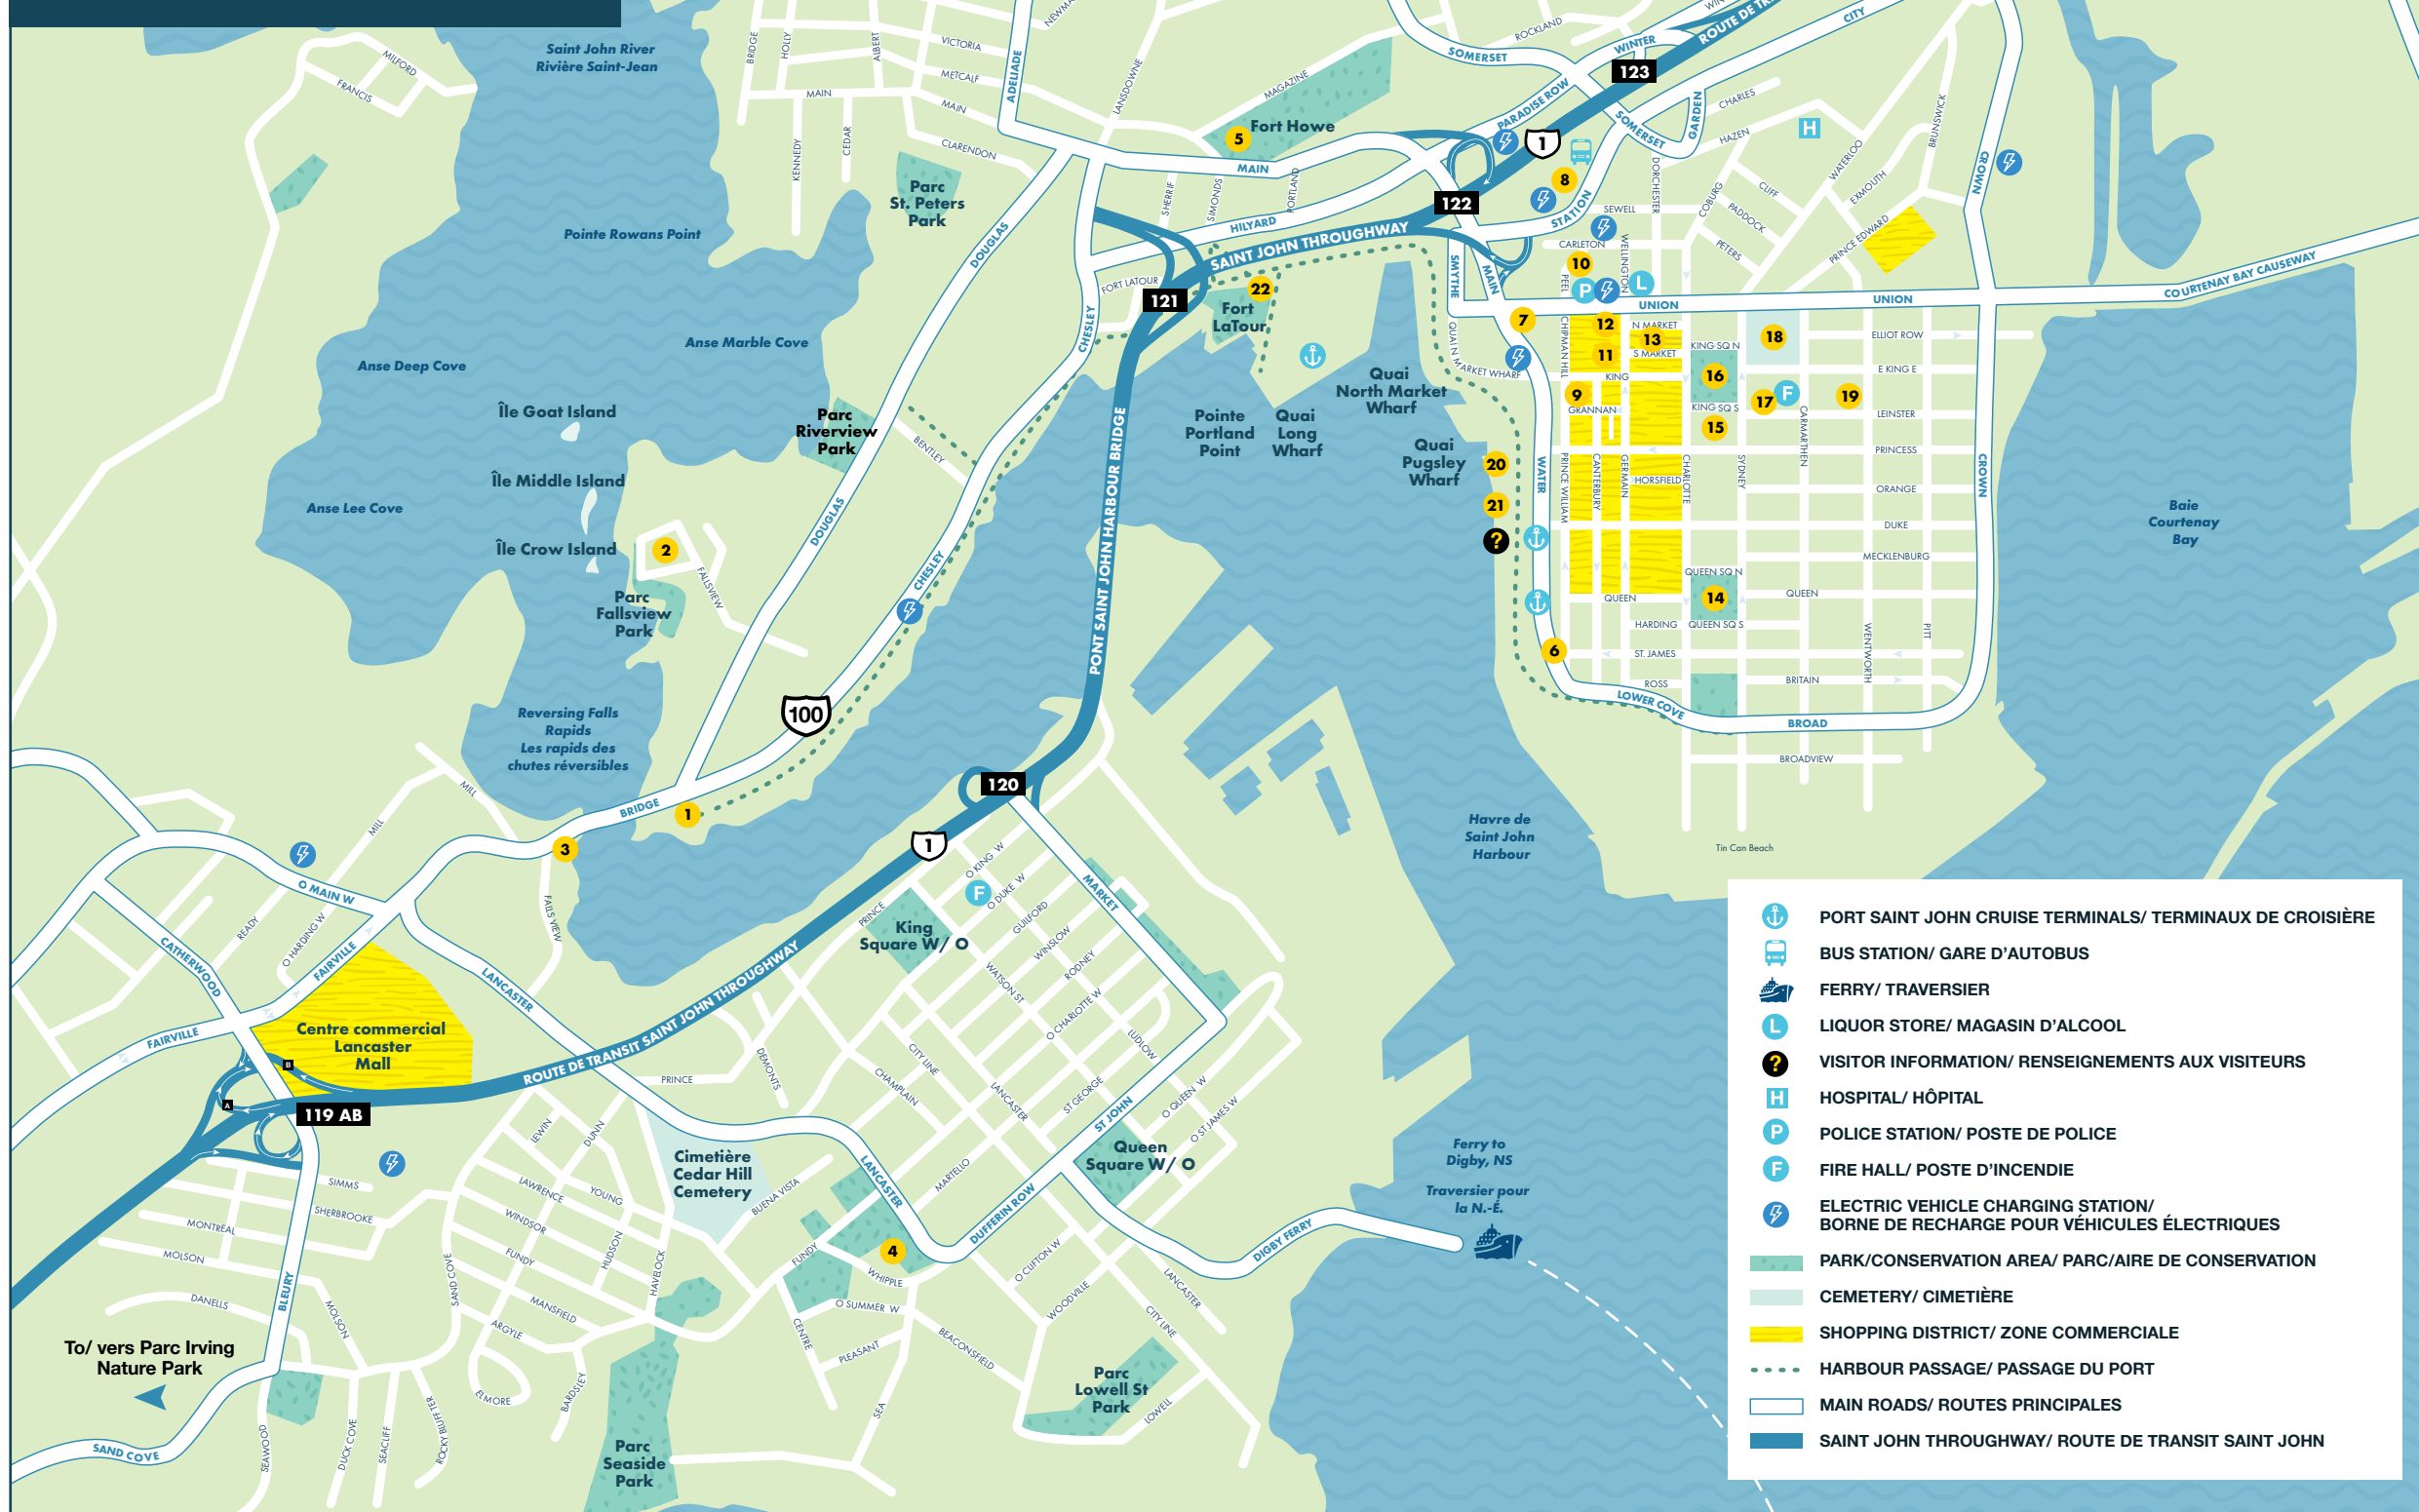

West and Uptown Saint John
Quartier Saint John Ouest et Centre-ville