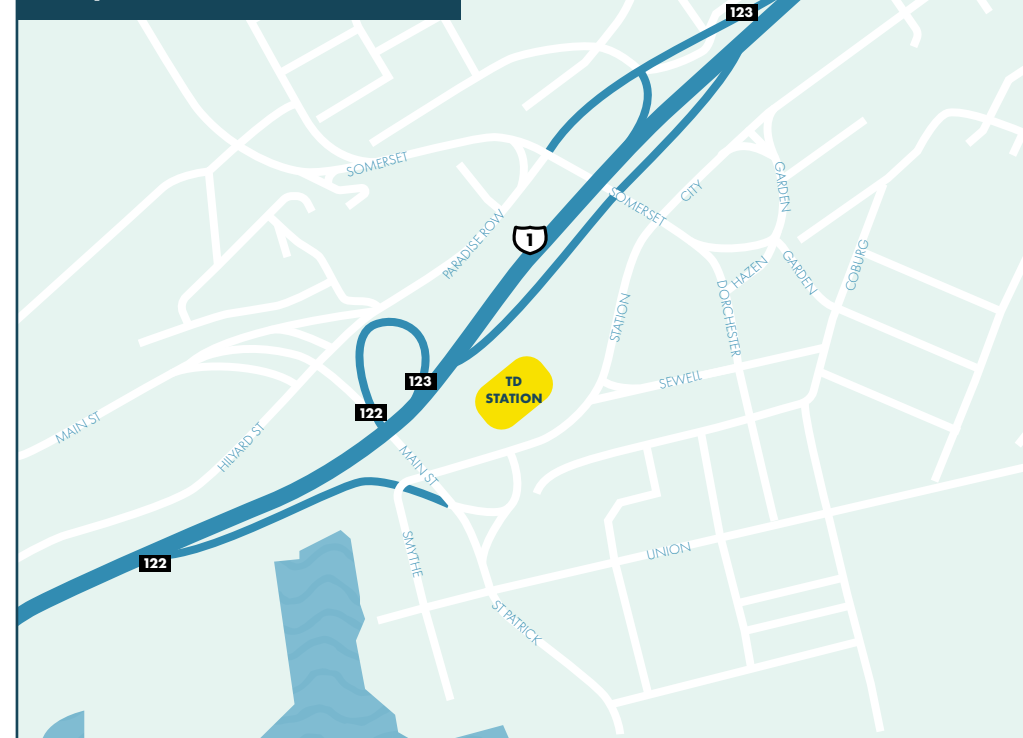

Exit/ sortie 123
To Uptown/ vers Centre-ville