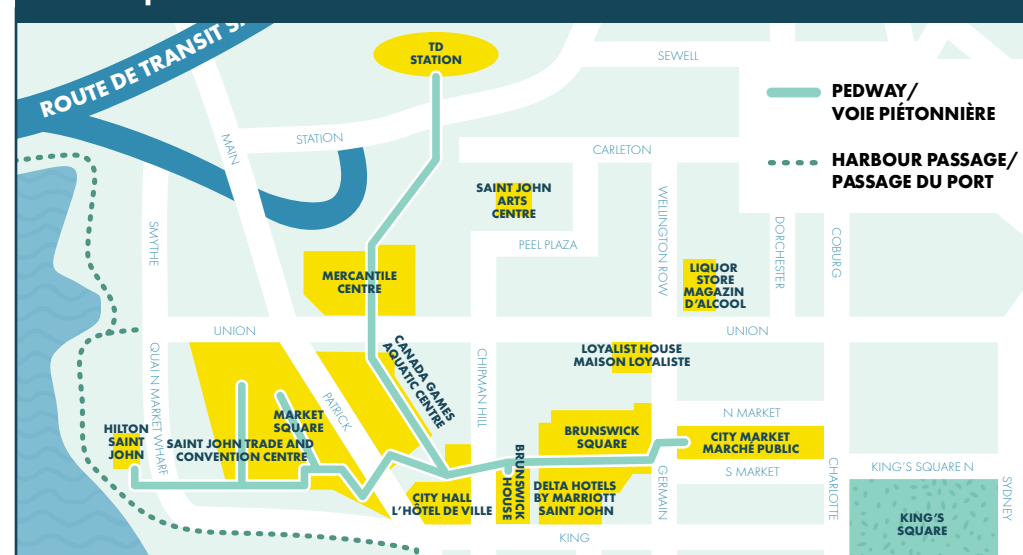

Inside Connection Pedway System – Uptown Saint John
La voie piétonnière intérieure : Centre-ville Saint John