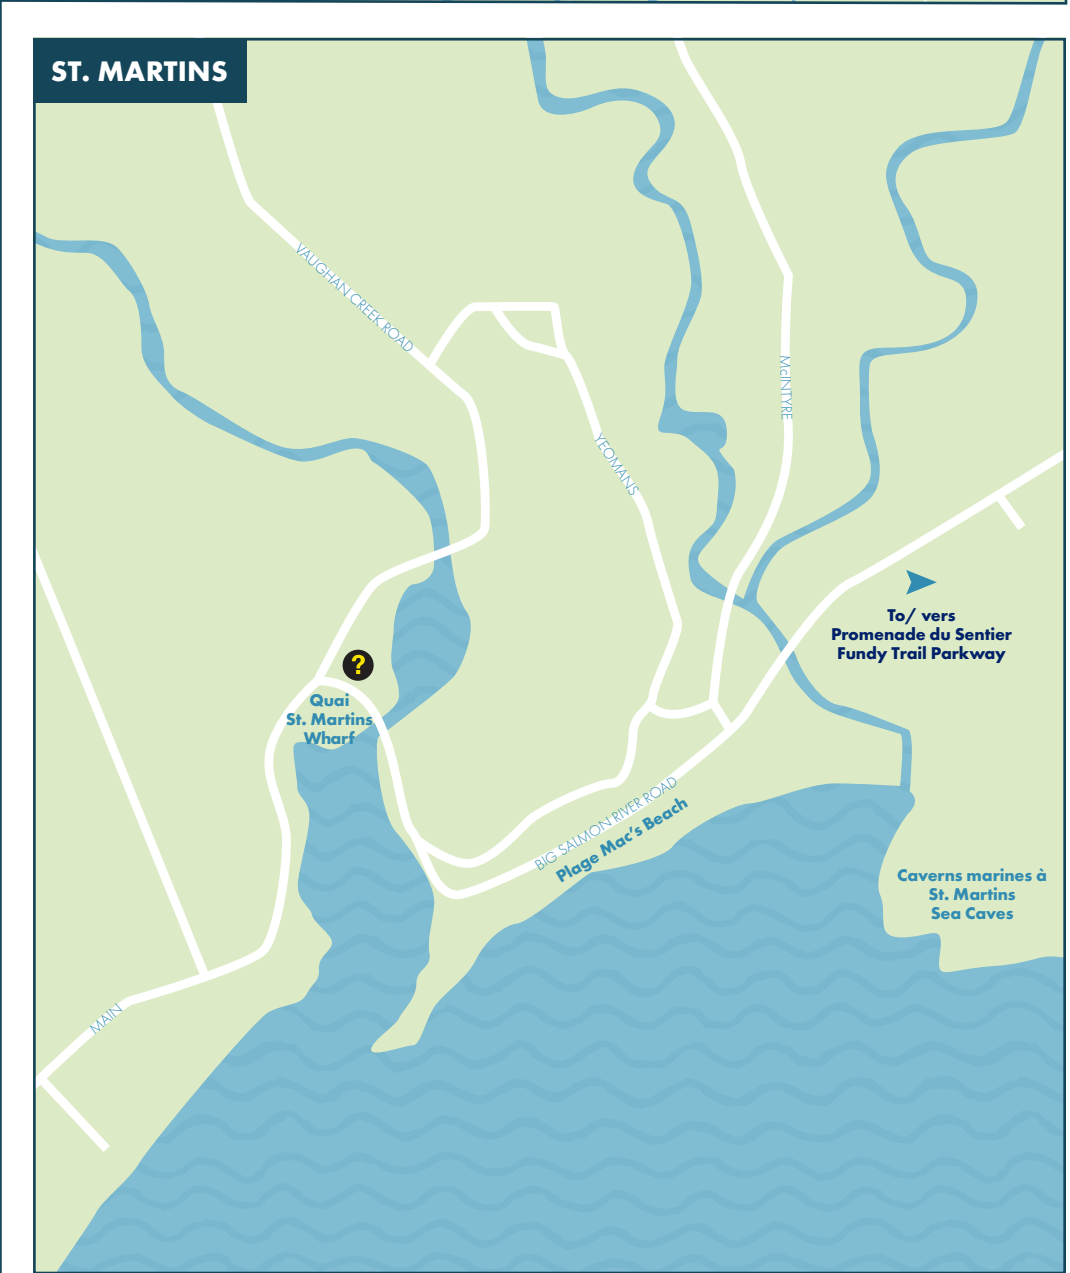

Points of Interest • Points d'intérêt

- | | | | |
|--|---|--|--|
| <ul style="list-style-type: none"> 1 Reversing Falls Rapids Lookout
Belvédère des Rapides des chutes réversibles 2 Fallsview Park
Parc Fallsview 3 The Plank at Reversing Falls 4 Carleton Martello Tower
Tour Martello-de-Carleton 5 Fort Howe Lookout
Point d'observation du Fort Howe 6 Three Sisters Lamp
Lampadaire les trois sœurs | <ul style="list-style-type: none"> 7 Canada Games Aquatic Centre
Centre aquatique des Jeux du Canada 8 TD Station 9 Saint John Police Museum
Musée du service policier de Saint John 10 Saint John Arts Centre
Centre des arts de Saint John 11 Brunswick Square 12 Loyalist House
Maison Loyaliste | <ul style="list-style-type: none"> 13 Saint John City Market
Marché publique de Saint John 14 Queen Square 15 Imperial Theatre
Théâtre Imperial 16 King's Square 17 Firefighter's Museum
Musée de l'ancienne caserne 18 Old Loyalist Burial Ground
L'ancien cimetière des Loyalistes | <ul style="list-style-type: none"> 19 Saint John Jewish Historical Museum
Musée de la culture juive de Saint John 20 See Sight Tours 21 Area 506 Container Village 22 Place Fort La Tour |
|--|---|--|--|

Exit numbers to popular destinations along Route #1 • Sorties d'autoroute no 1 menant à des destinations populaires

Exit/ sortie 90 (Route/ autoroute 7)
Brundage Point River Centre
Centre riverain de Brundage Point

Exit/ sortie 141
Quispamsis, Meenan's Cove, Quispamsis aplex, Accommodations
Quispamsis, plage de Meenan's Cove, Quispamsis aplex, Hébergement

Exit/ sortie 142
Quispamsis, Hampton

Exit/ sortie 158
Hampton Town Square, Lighthouse River Centre
place de la ville de Hampton, le parc Lighthouse au centre River