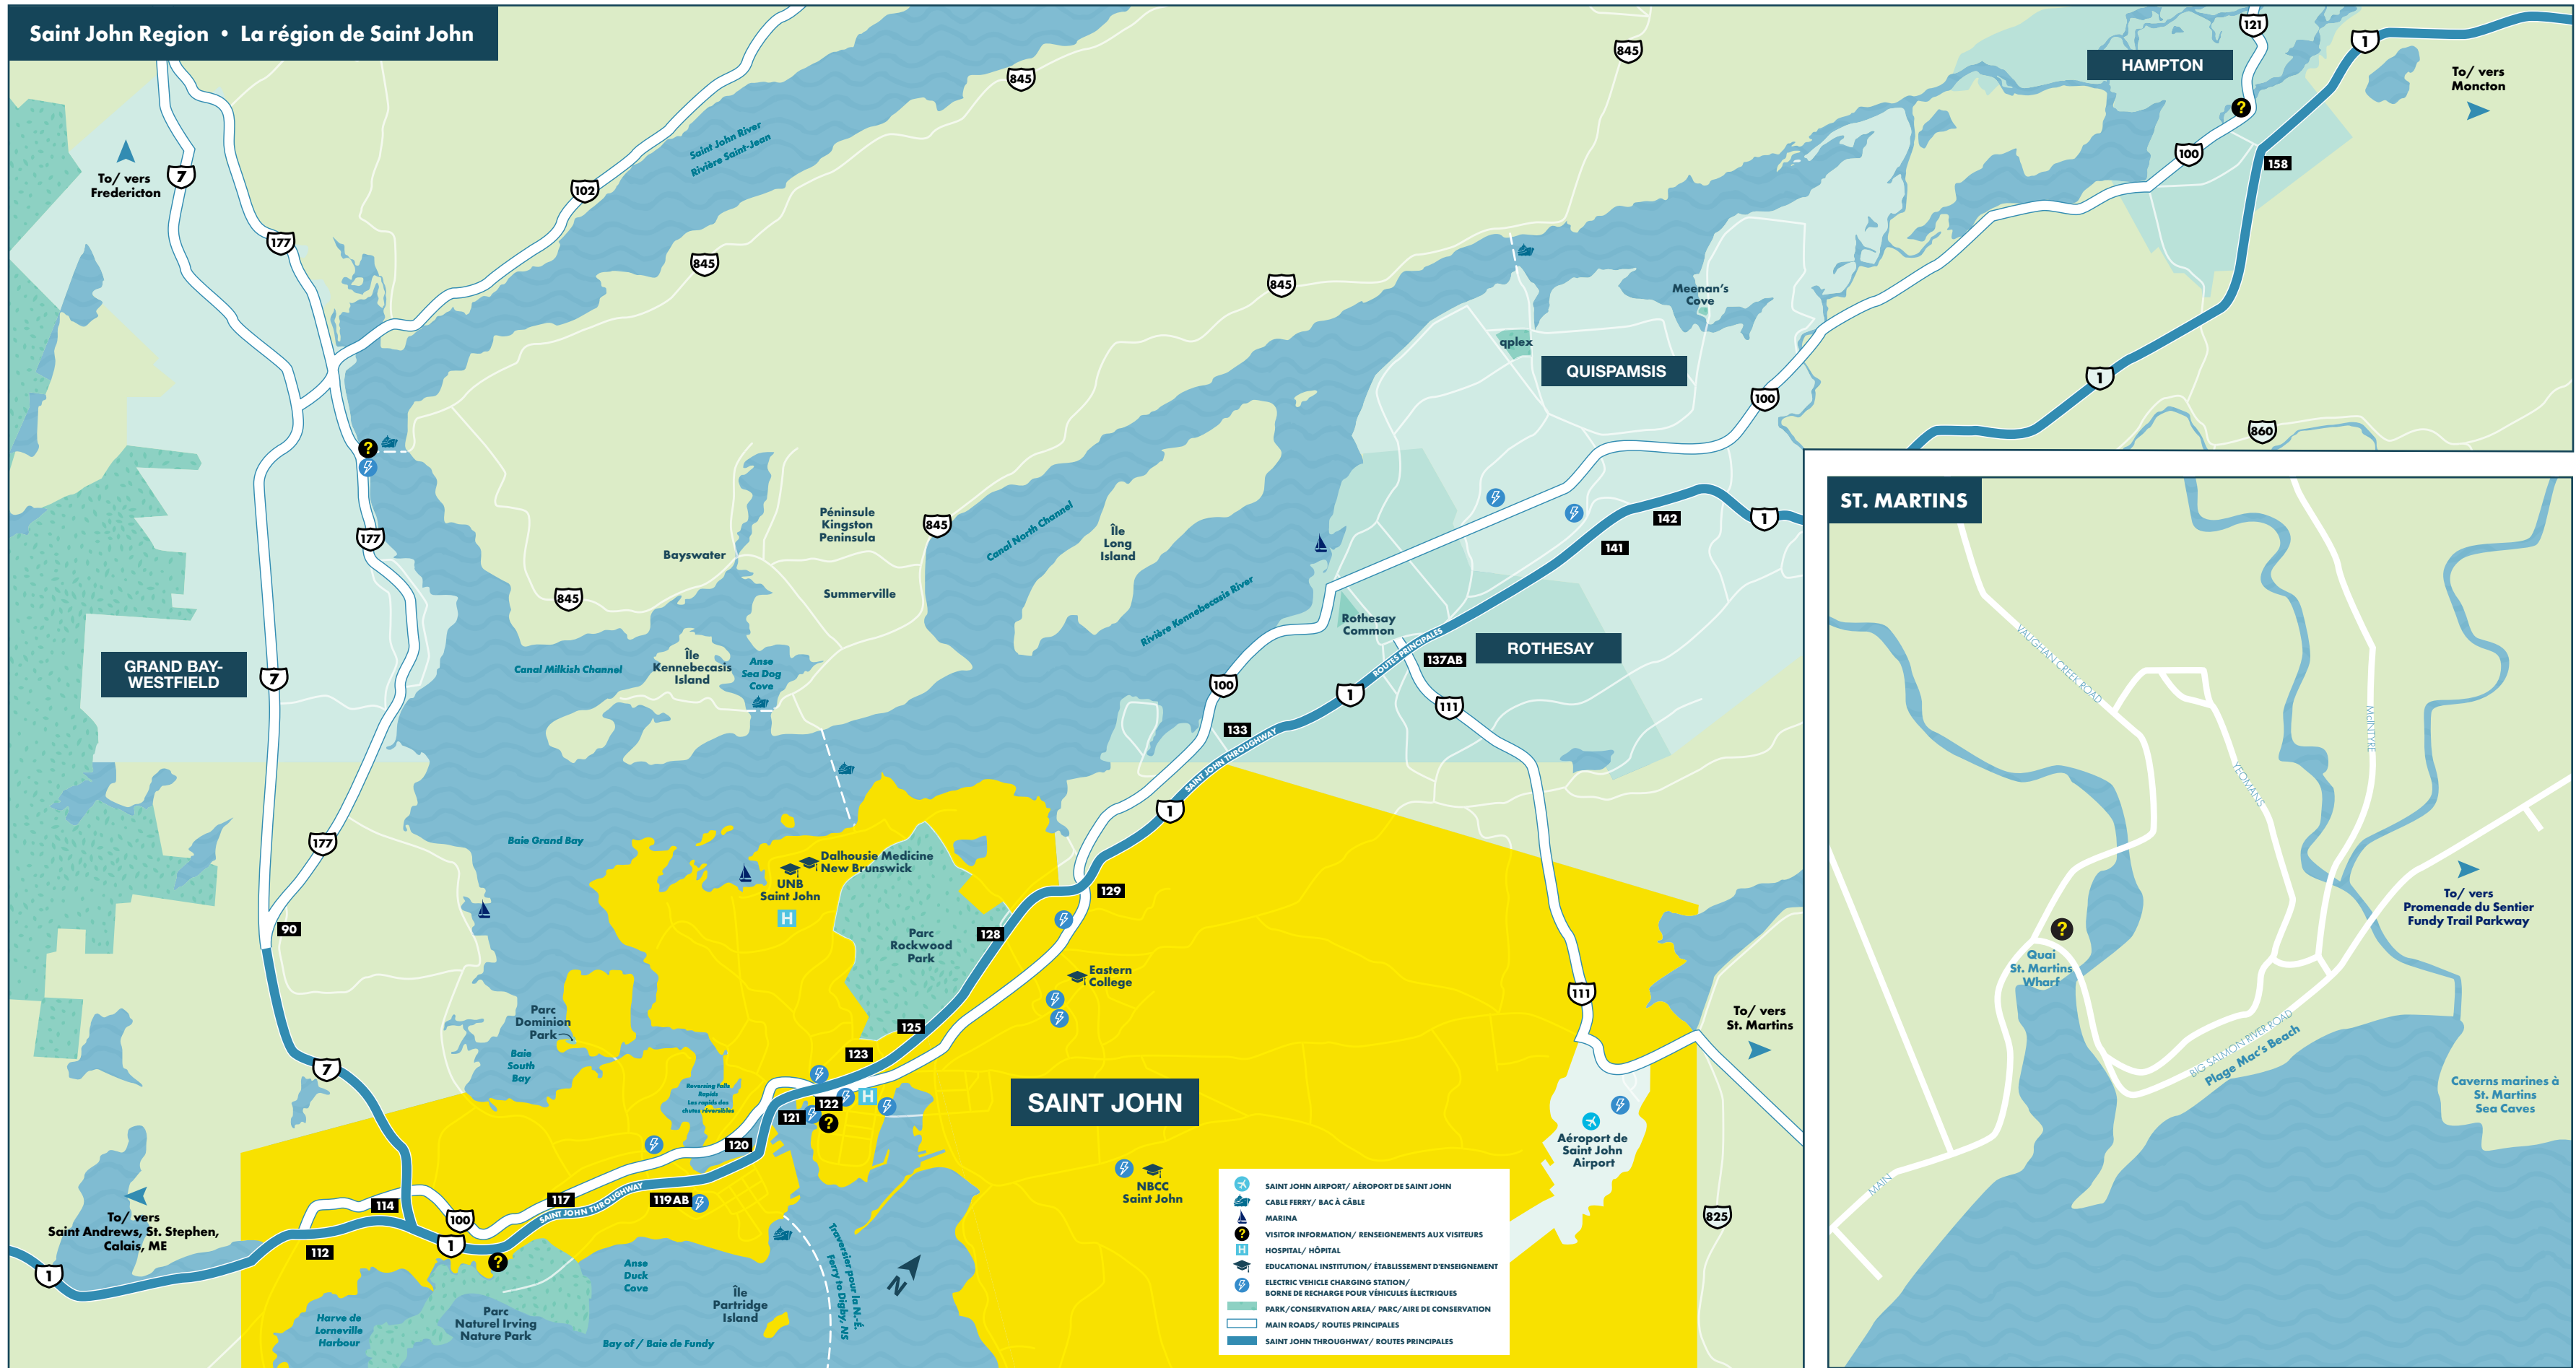

Points of Interest • Points d'intérêt

- | | | | |
|--|---|--|--|
| <ul style="list-style-type: none"> 1 Reversing Falls Rapids Lookout
Belvédère des Rapides des chutes réversibles 2 Fallsview Park
Parc Fallsview 3 The Plank at Reversing Falls 4 Carleton Martello Tower
Tour Martello-de-Carleton 5 Fort Howe Lookout
Point d'observation du Fort Howe 6 Three Sisters Lamp
Lampadaire les trois sœurs | <ul style="list-style-type: none"> 7 Canada Games Aquatic Centre
Centre aquatique des Jeux du Canada 8 TD Station 9 Saint John Police Museum
Musée du service policier de Saint John 10 Saint John Arts Centre
Centre des arts de Saint John 11 Brunswick Square 12 Loyalist House
Maison Loyaliste | <ul style="list-style-type: none"> 13 Saint John City Market
Marché publique de Saint John 14 Queen Square 15 Imperial Theatre
Théâtre Imperial 16 King's Square 17 Firefighter's Museum
Musée de l'ancienne caserne 18 Old Loyalist Burial Ground
L'ancien cimetière des Loyalistes | <ul style="list-style-type: none"> 19 Saint John Jewish Historical Museum
Musée de la culture juive de Saint John 20 See Sight Tours 21 Area 506 Container Village 22 Place Fort La Tour |
|--|---|--|--|

Inside Connection Pedway System – Uptown Saint John
La voie piétonnière intérieure : Centre-ville Saint John

Exit/ sortie 123
To Uptown/ vers Centre-ville

Exit/ sortie 125
To Rockwood Park/ vers parc Rockwood

Exit numbers to popular destinations along Route #1 • Sorties d'autoroute no 1 menant à des destinations populaires

Exit/ sortie 90 (Route/ autoroute 7)
Brundage Point River Centre
Centre riverain de Brundage Point

Exit/ sortie 141
Quispamsis, Meenan's Cove, Quispamsis aplex, Accommodations
Quispamsis, plage de Meenan's Cove, Quispamsis aplex, Hébergement

Exit/ sortie 142
Quispamsis, Hampton

Exit/ sortie 158
Hampton Town Square, Lighthouse River Centre
place de la ville de Hampton, le parc Lighthouse au centre River